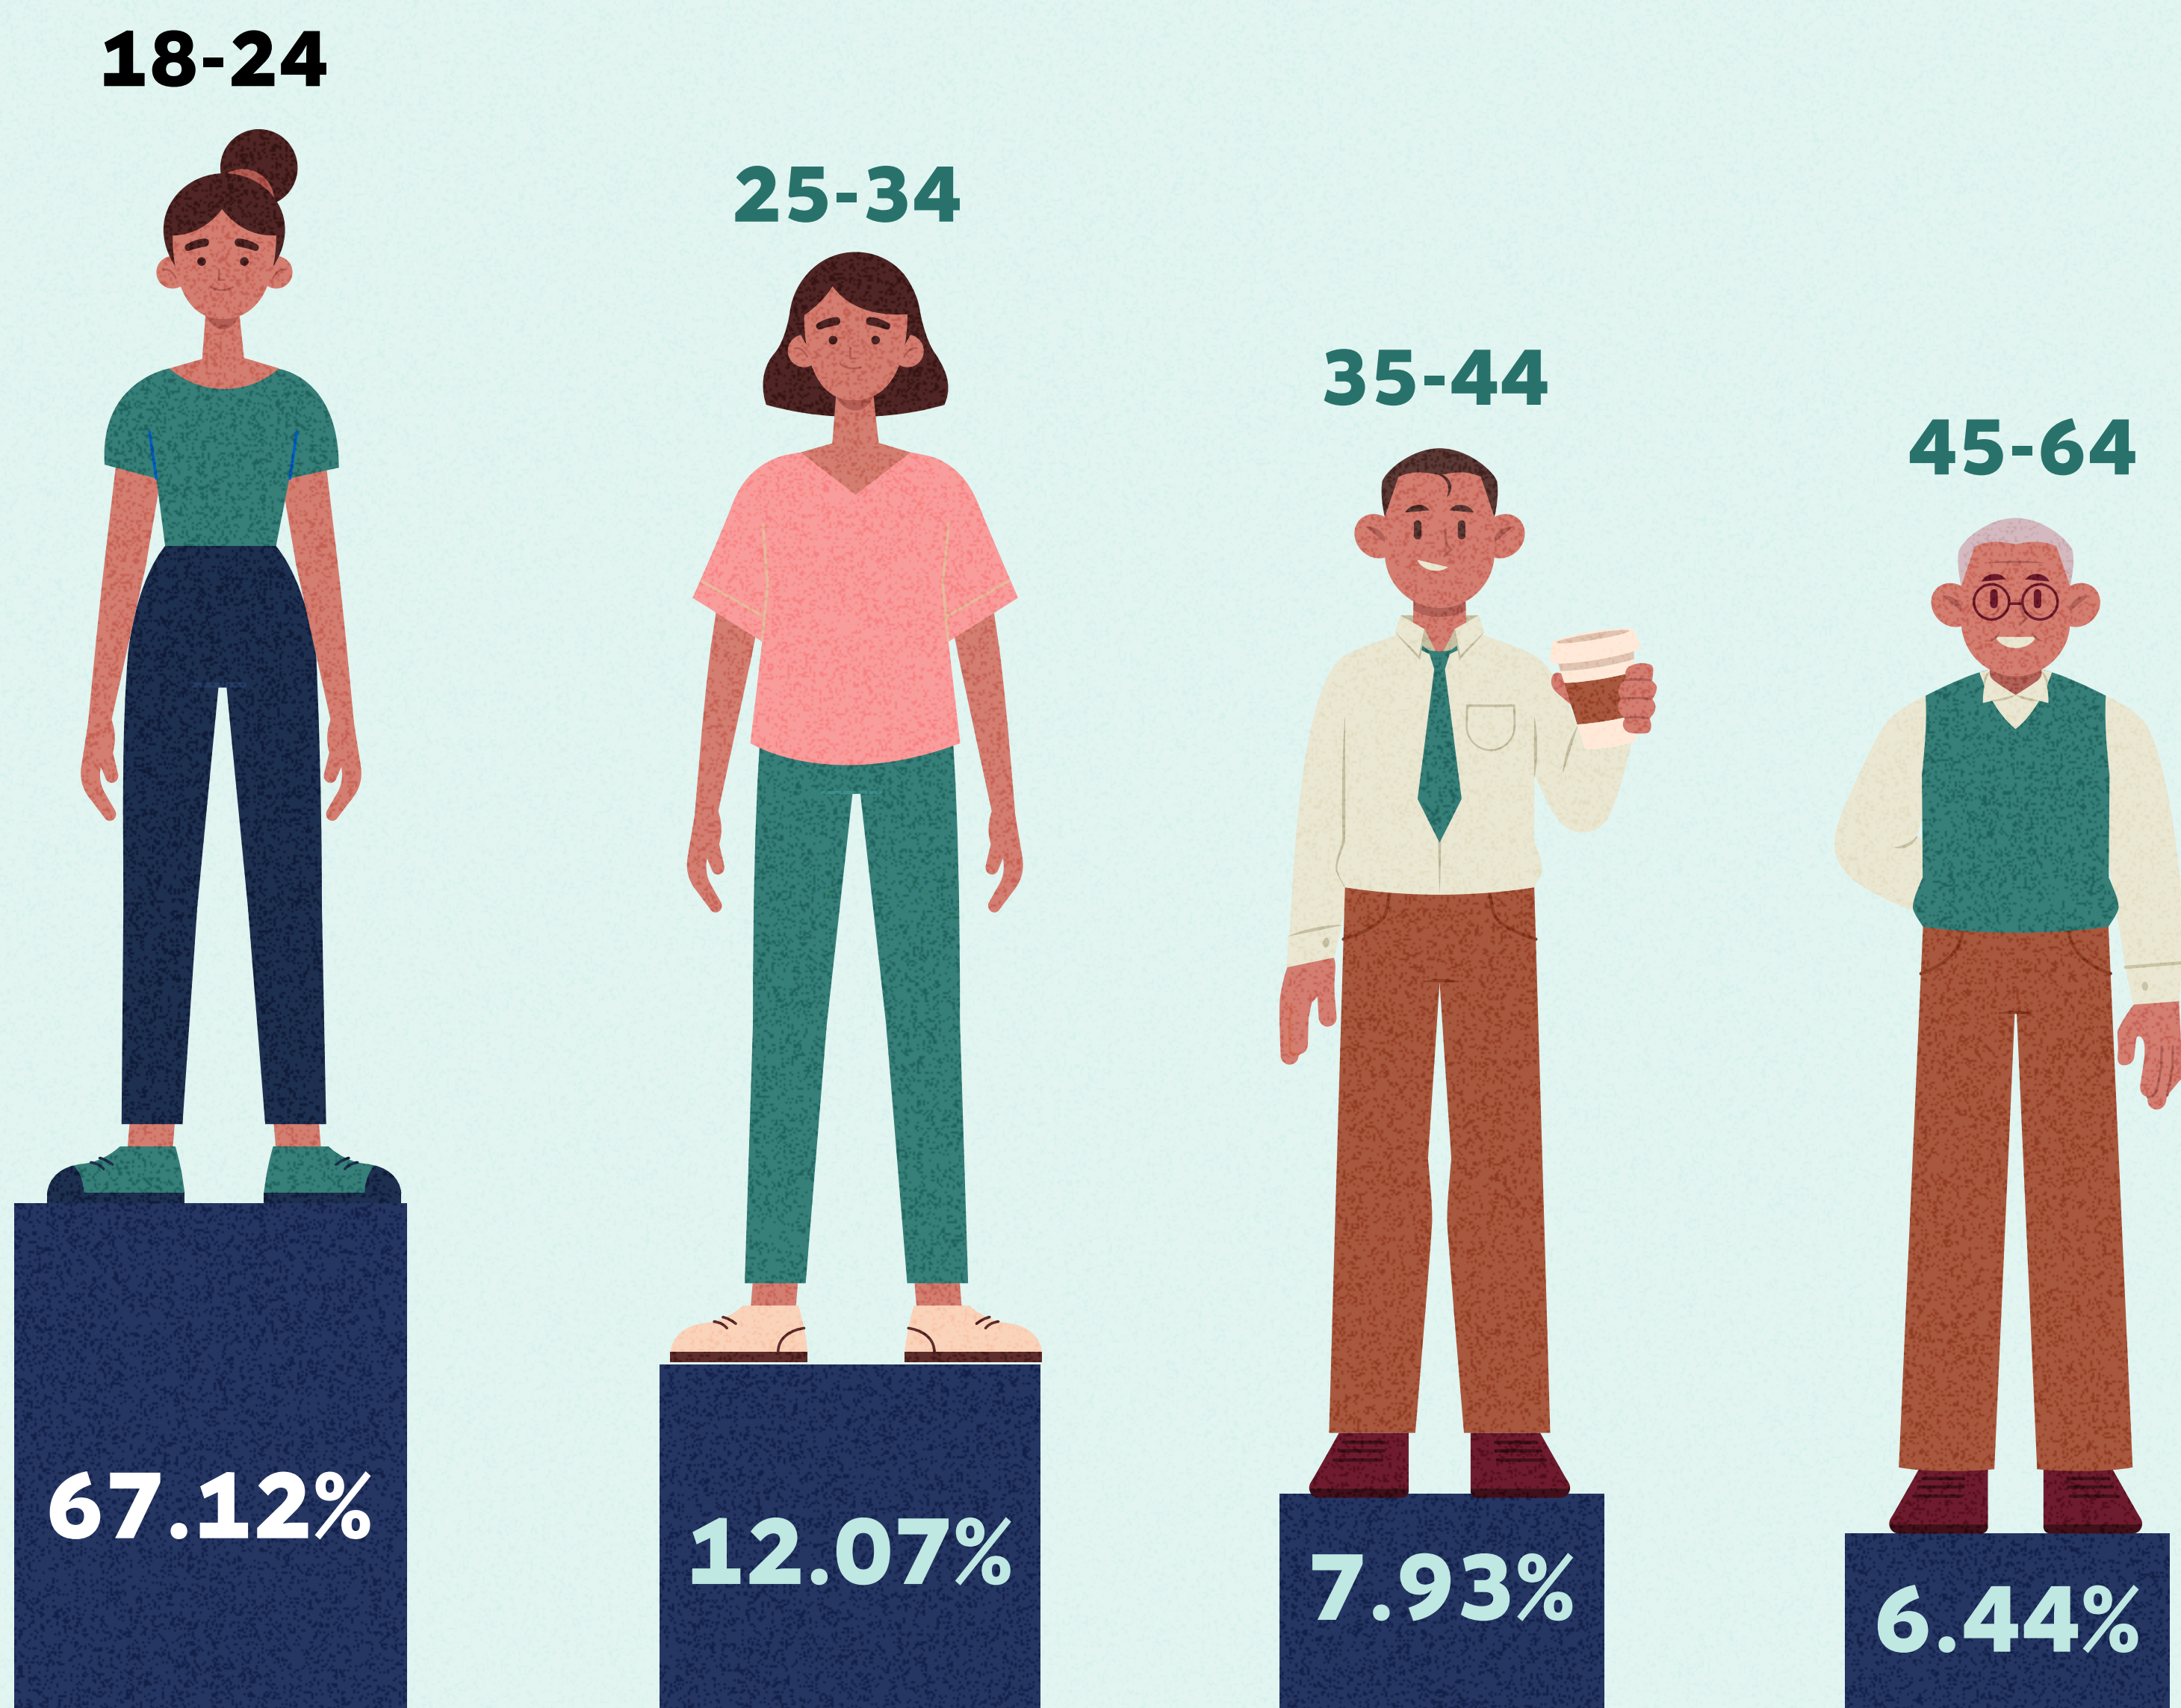

2024

2024

TERMÓMETRO DE VISITAS HASTA

febrero

156,660

ENE FEB MAR ABR MAY JUN JUL AGO SEP OCT NOV DIC

Sección más visitada

51.69%

63.8%

36.2%

¿Qué mes tuvo más visitas?

Visitas por edades

FEB 20 24

Ministerio de Finanzas Públicas

Transparencia Presupuestaria