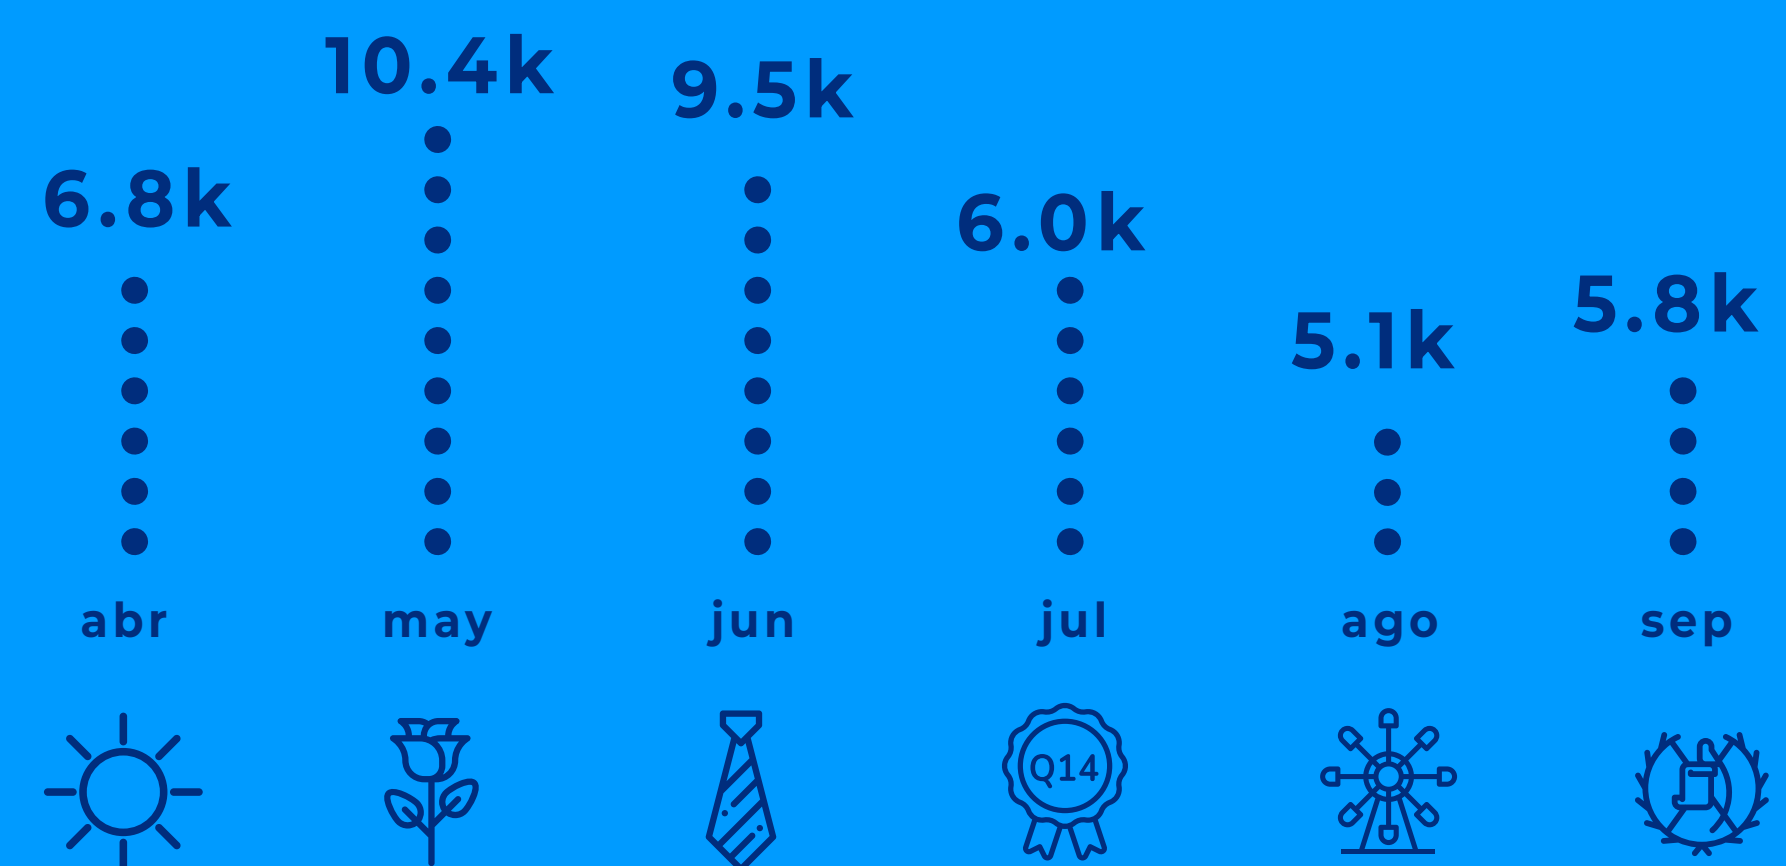

Visitas al portal a

SEPTIEMBRE

141,103

Transparencia
Presupuestaria

2 0 2 3

Secciones más visitadas

Proceso
presupuestario

50.52%

Gobiernos
locales

19.25%

¿De dónde
vienen?

16.77%

Diccionario

13.46%

Destacados

Visitas mensuales

¿Quiénes nos visitan?

36.30%

hombres

63.70%

mujeres

Rango de edad

35.92%

18-24