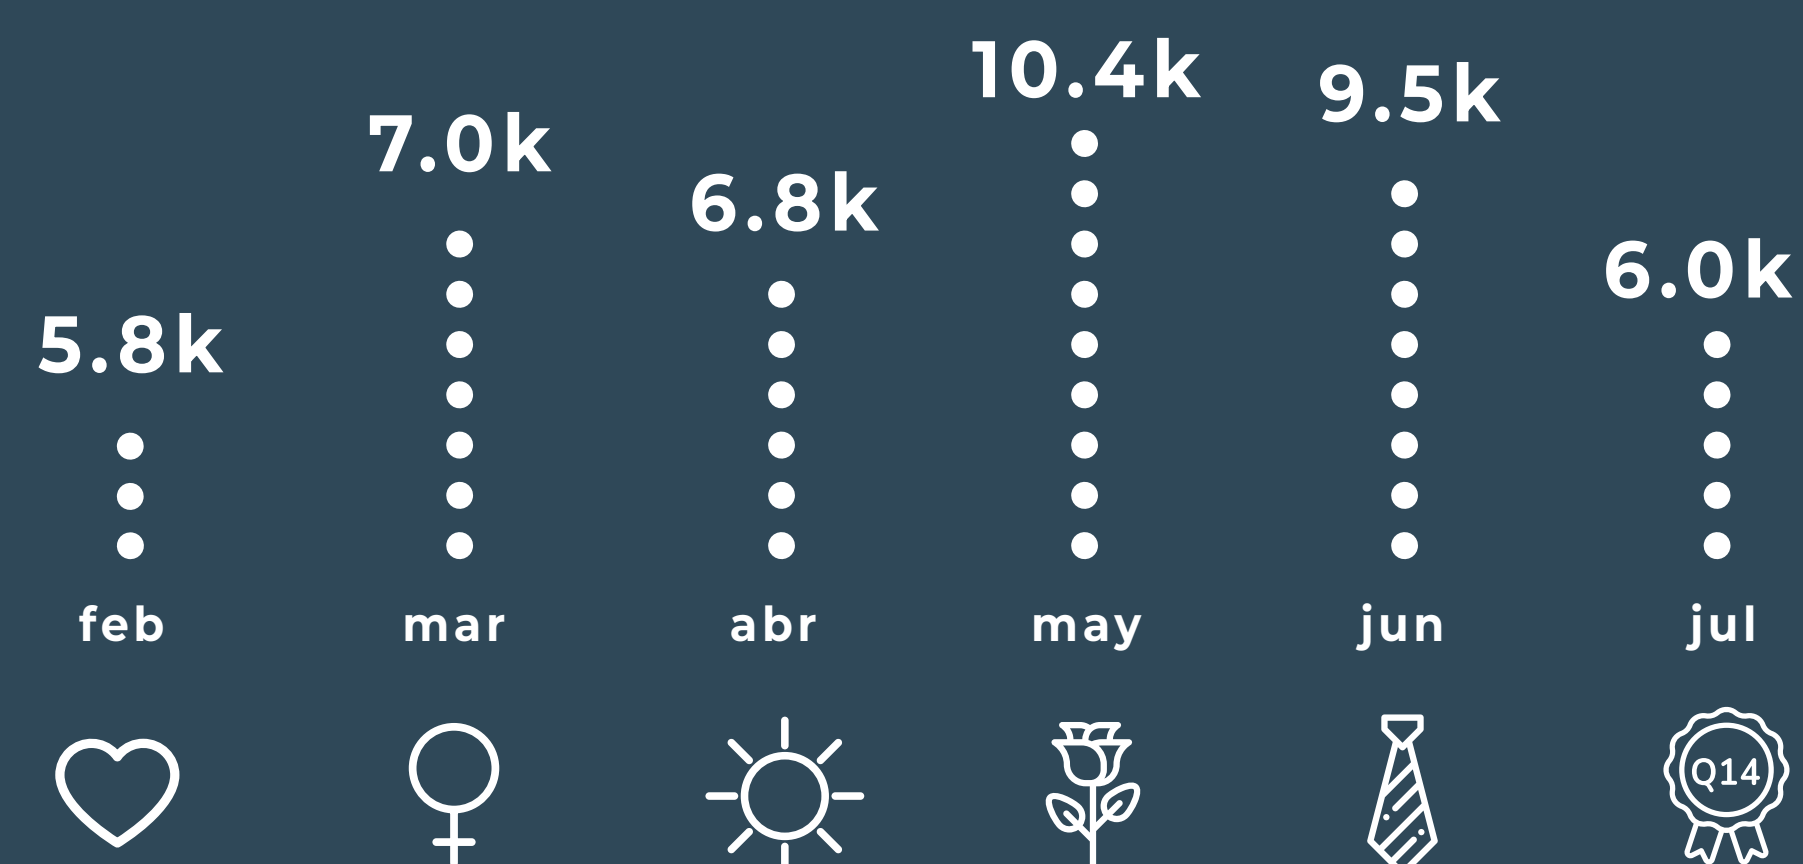

Visitas al portal

JULIO

130,109

Transparencia
Presupuestaria

2 0 2 3

Secciones más visitadas

Proceso
presupuestario

54.20%

Gobiernos
locales

25.60%

¿De dónde
vienen?

17.68%

Tableros
interactivos

6.61%

Destacados

Crecimiento mensual

¿Quiénes nos visitan?

34.60%

hombres

65.40%

mujeres

Rango de edad

32.15%

18-24