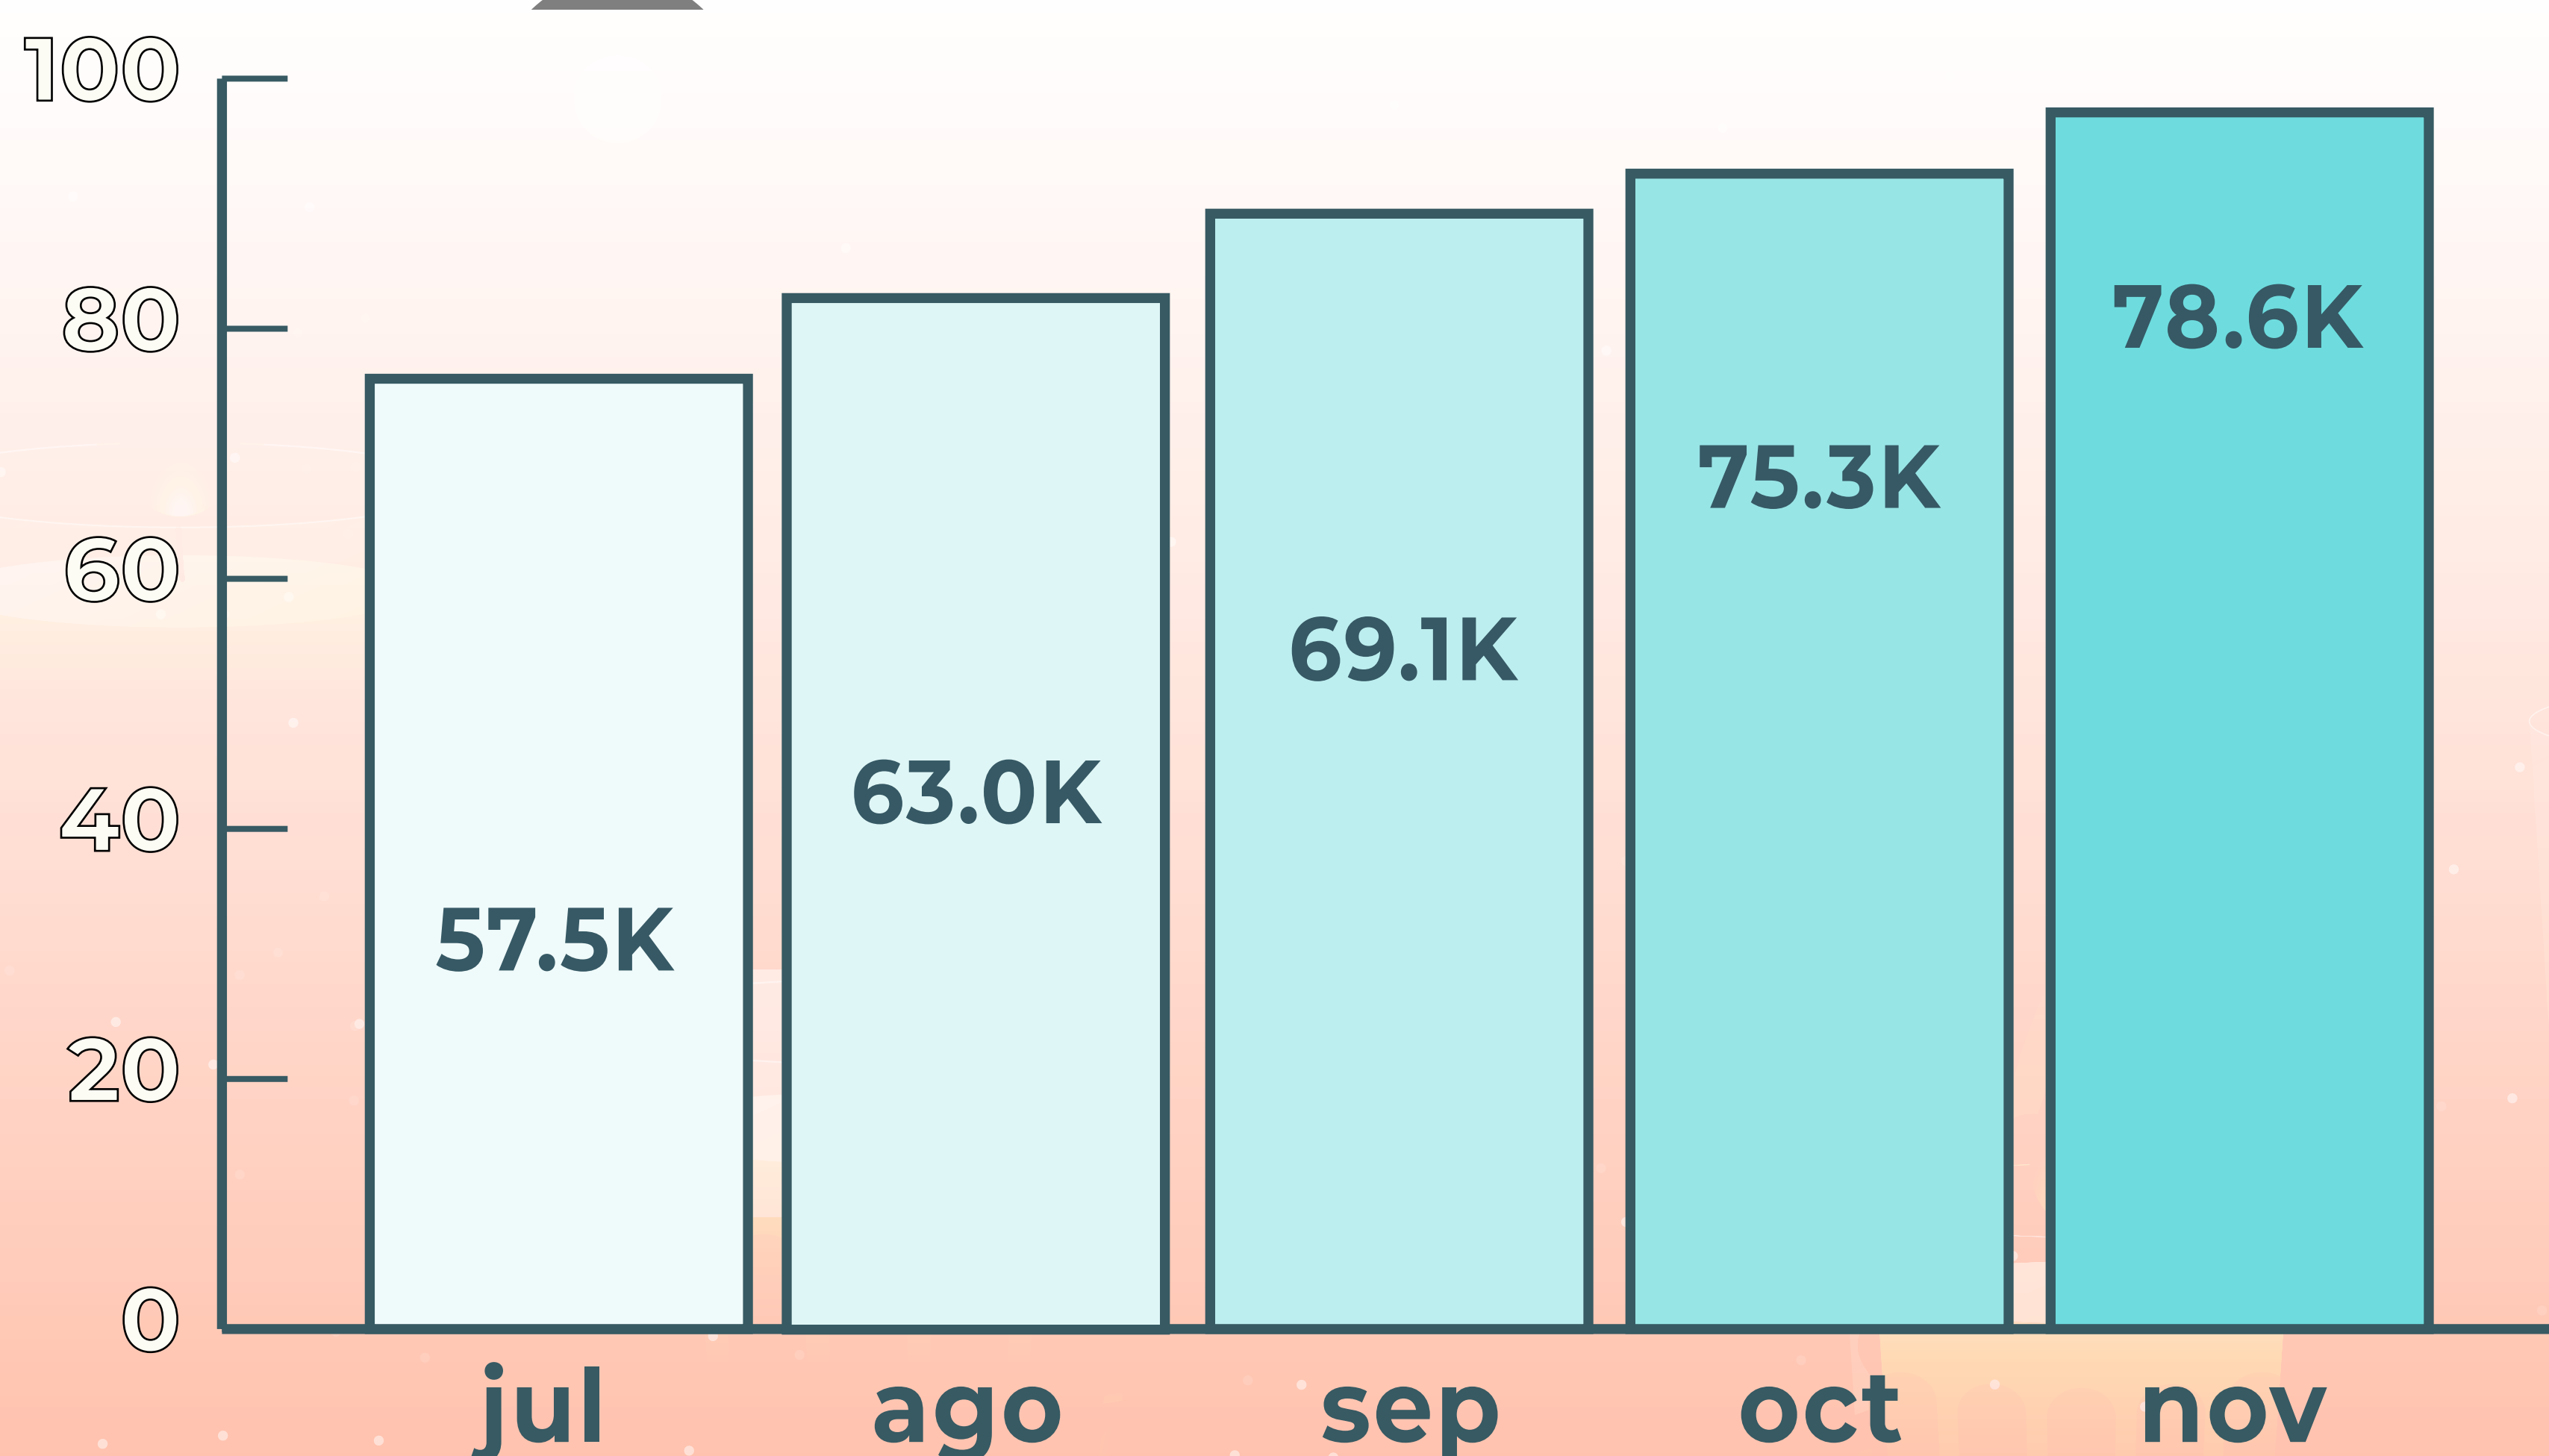

78,693

Visitas al portal
hasta el mes de
NOVIEMBRE 2022

Secciones **MÁS** Visitadas

Top **4**

Comportamiento histórico de visitas 2022

*K= 1,000 visitas

Fuente: Elaboración propia a partir de Google Analytics

Transparencia
Presupuestaria

MINISTERIO
DE FINANZAS
PÚBLICAS