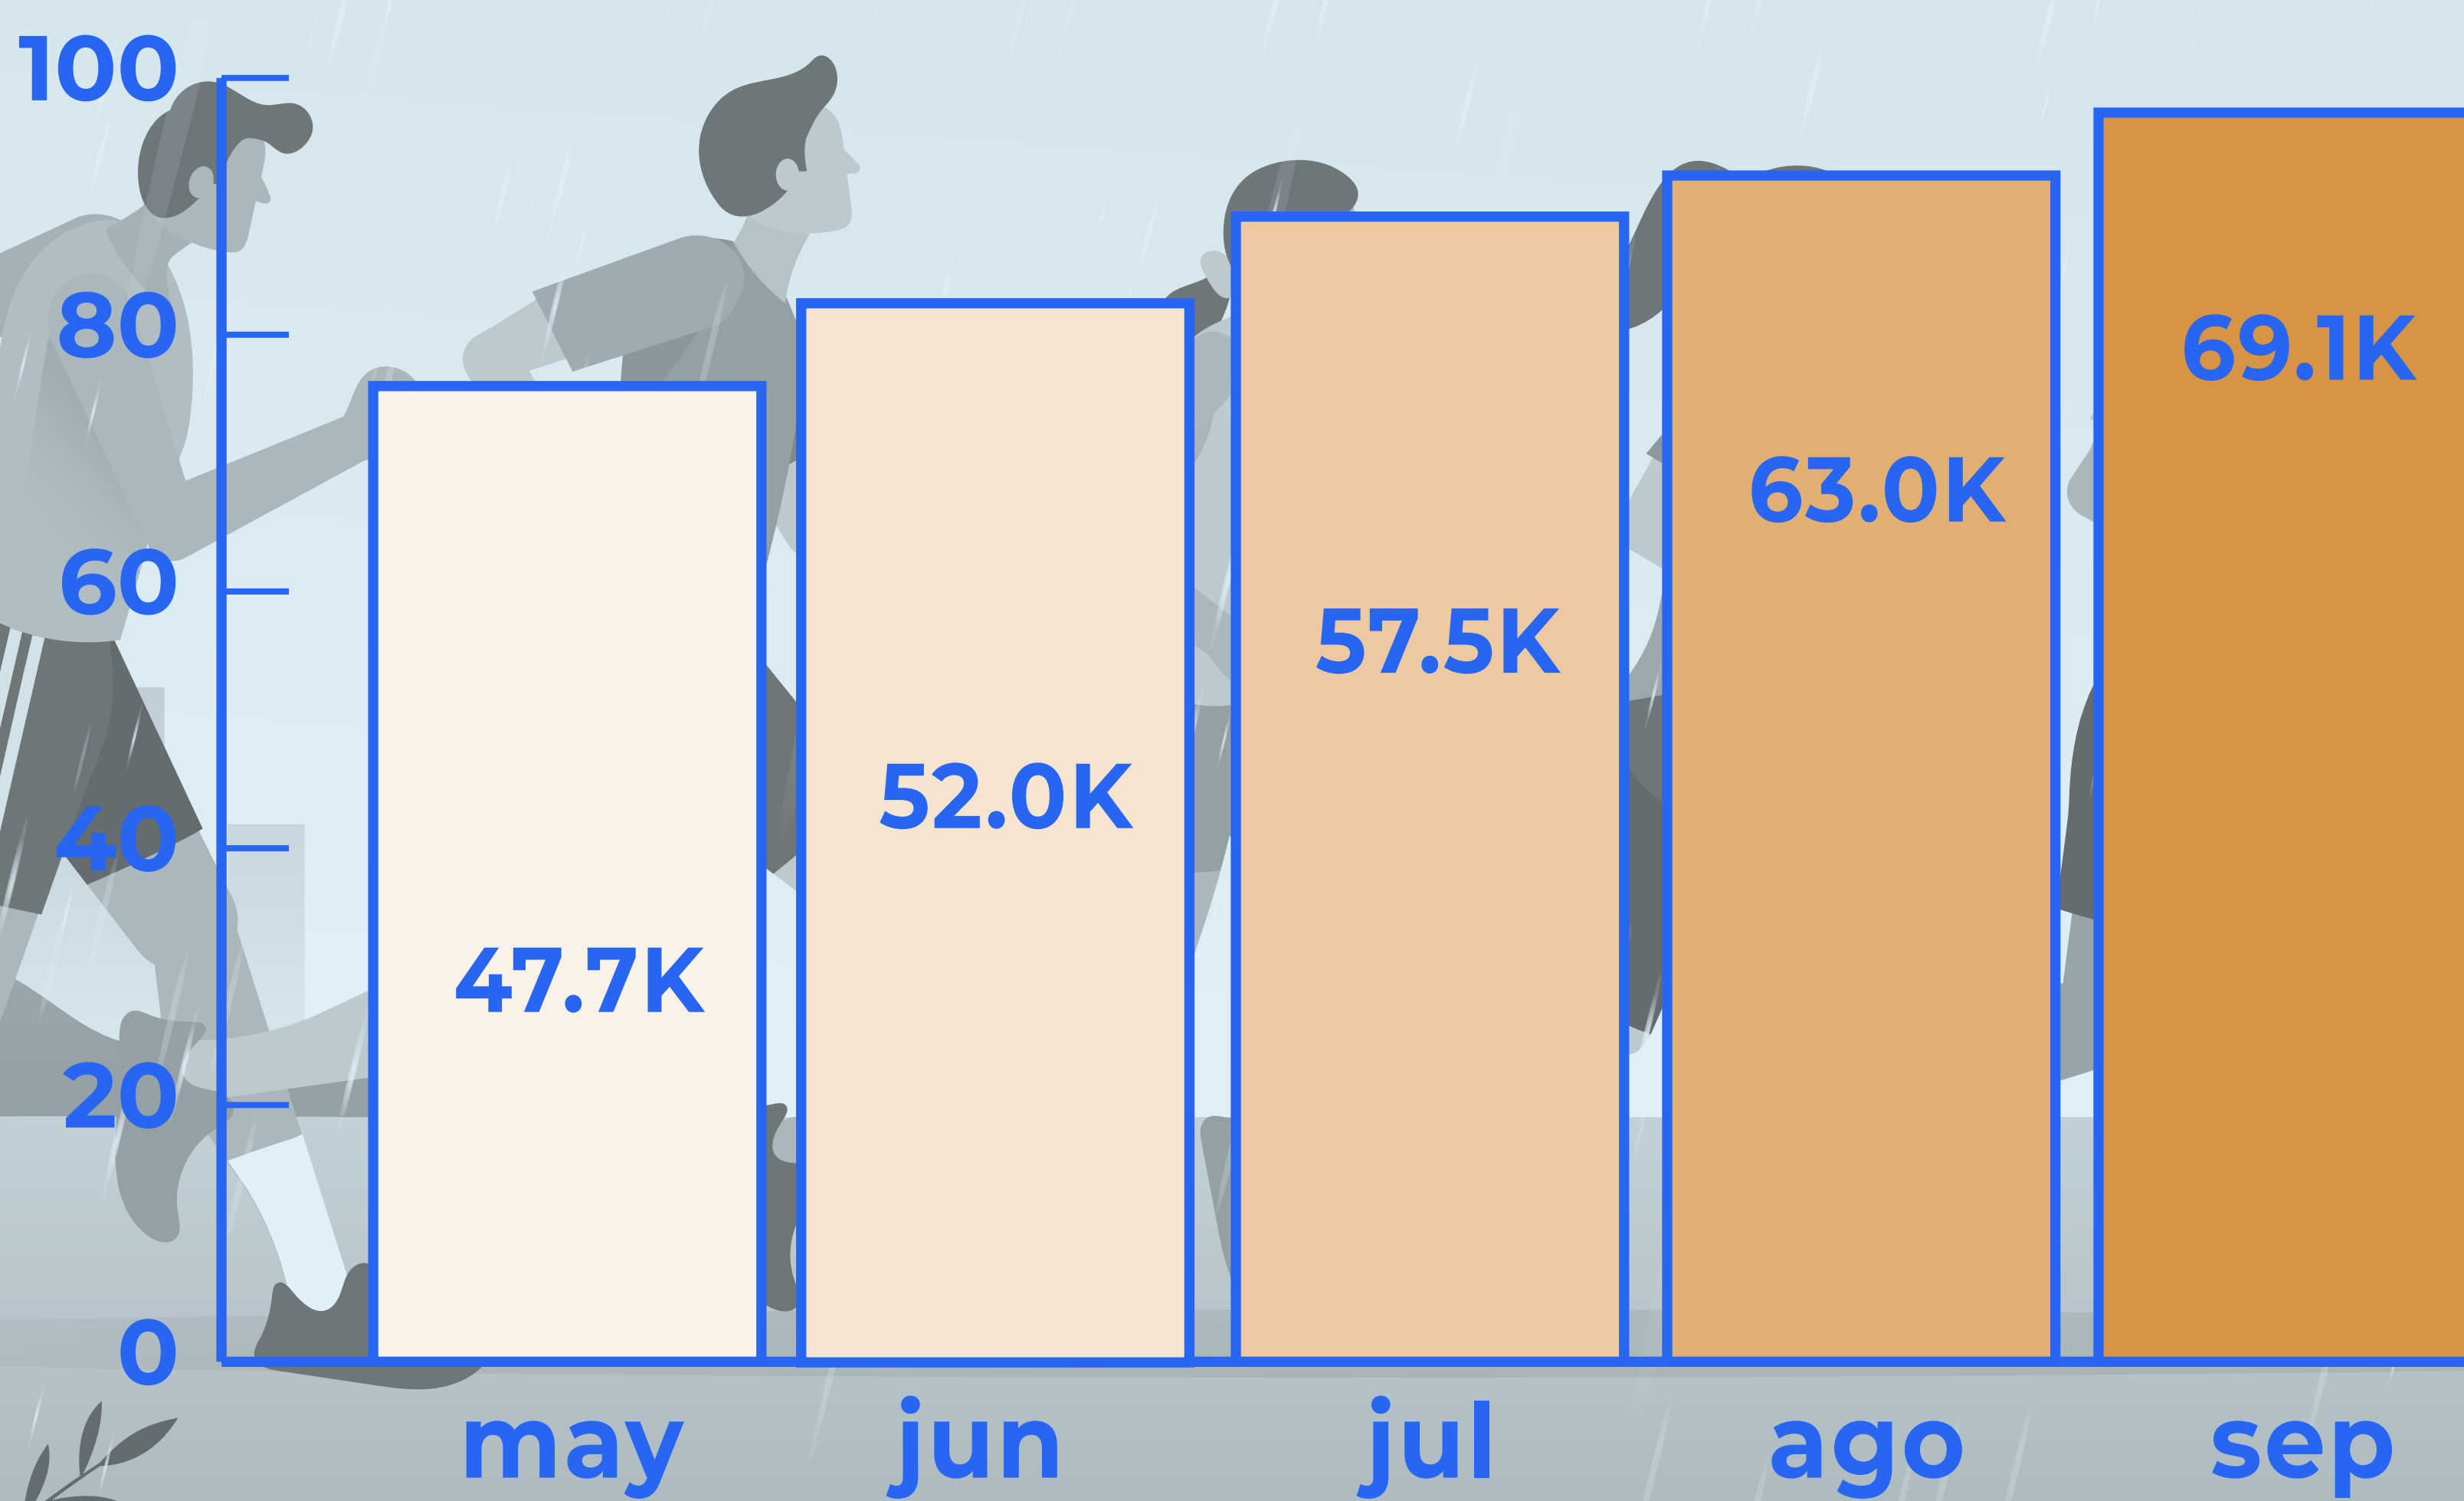

69,196

Visitas al portal
hasta el mes de
SEPTIEMBRE 2022

Secciones **MÁS** Visitadas

16.81%
Proceso
Presupuestario

18.10%
¿De dónde
vienen?

19.52%
Consulta
Interactiva

39.82%
Gobiernos
Locales

Comportamiento histórico de visitas 2022

*K=1,000 visitas

Fuente: Elaboración propia a partir de Google Analytics

Transparencia
Presupuestaria

MINISTERIO
DE FINANZAS
PÚBLICAS