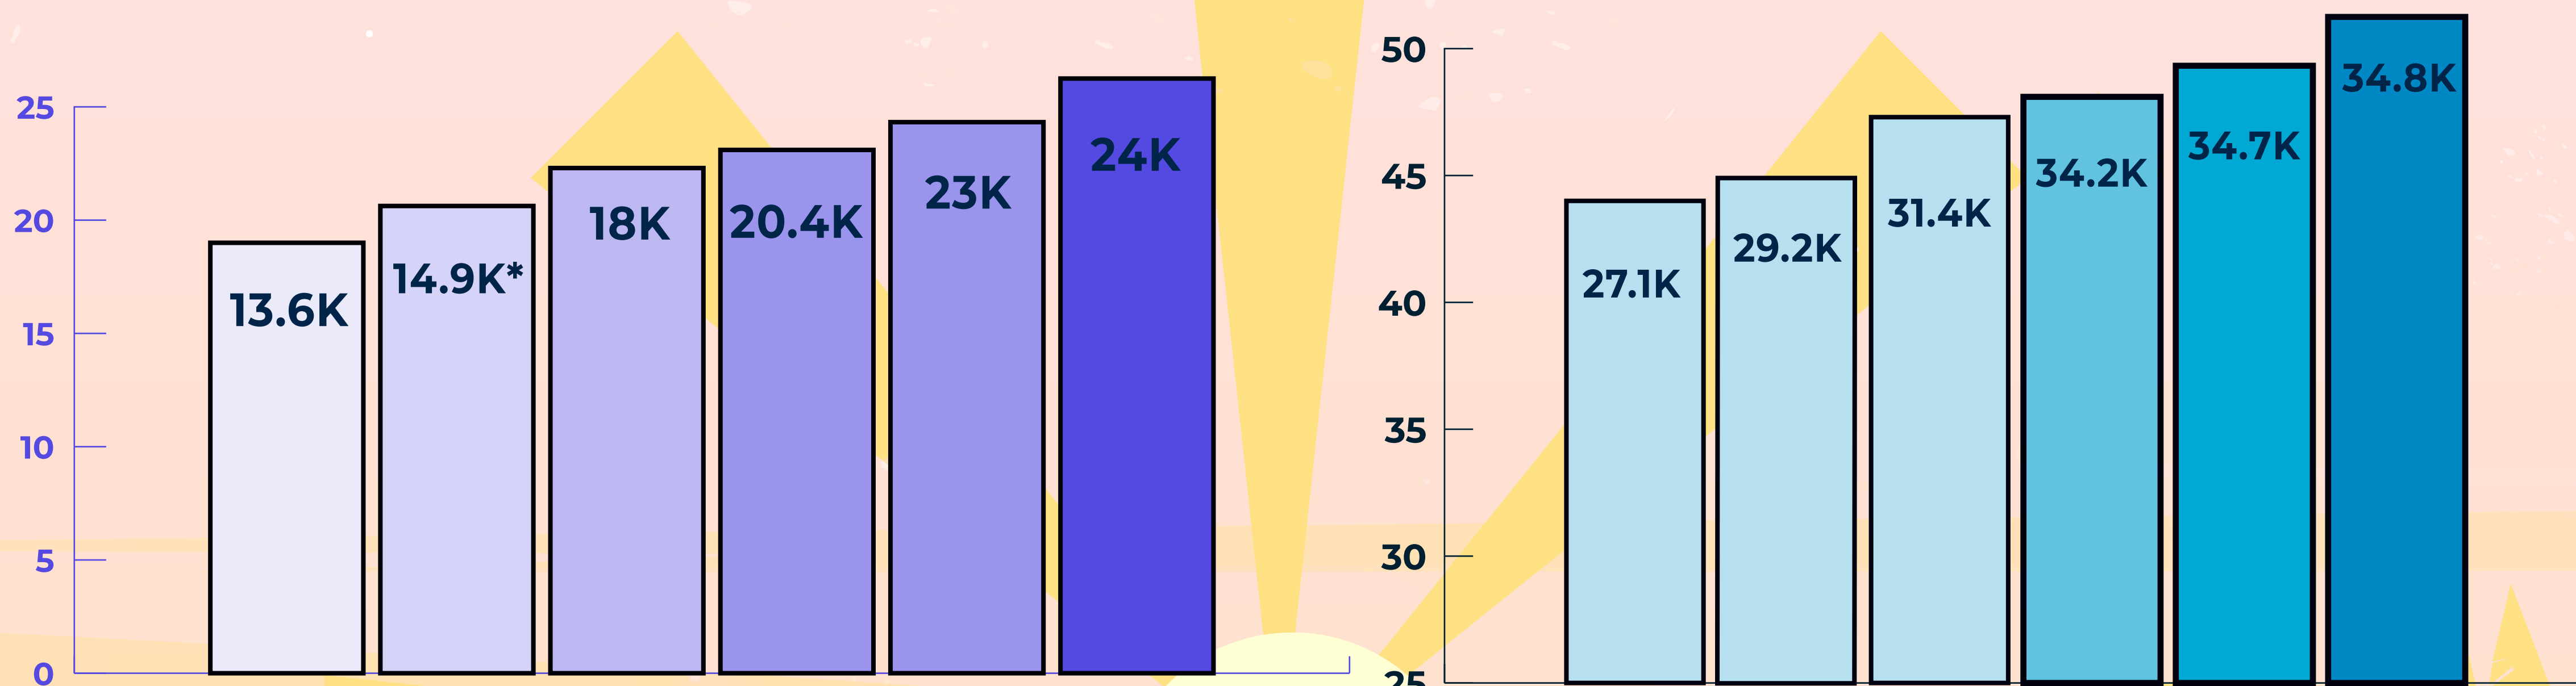

34,874

Visitas al portal
hasta el mes de
ENERO 2022

Secciones MÁS Visitadas

Comportamiento histórico

feb - jul 2021

ago 2021 - ene 2022

*K= 1,000 visitas

Fuente: Elaboración propia a partir de Google Analytics

Transparencia
Presupuestaria

MINISTERIO
DE FINANZAS
PÚBLICAS