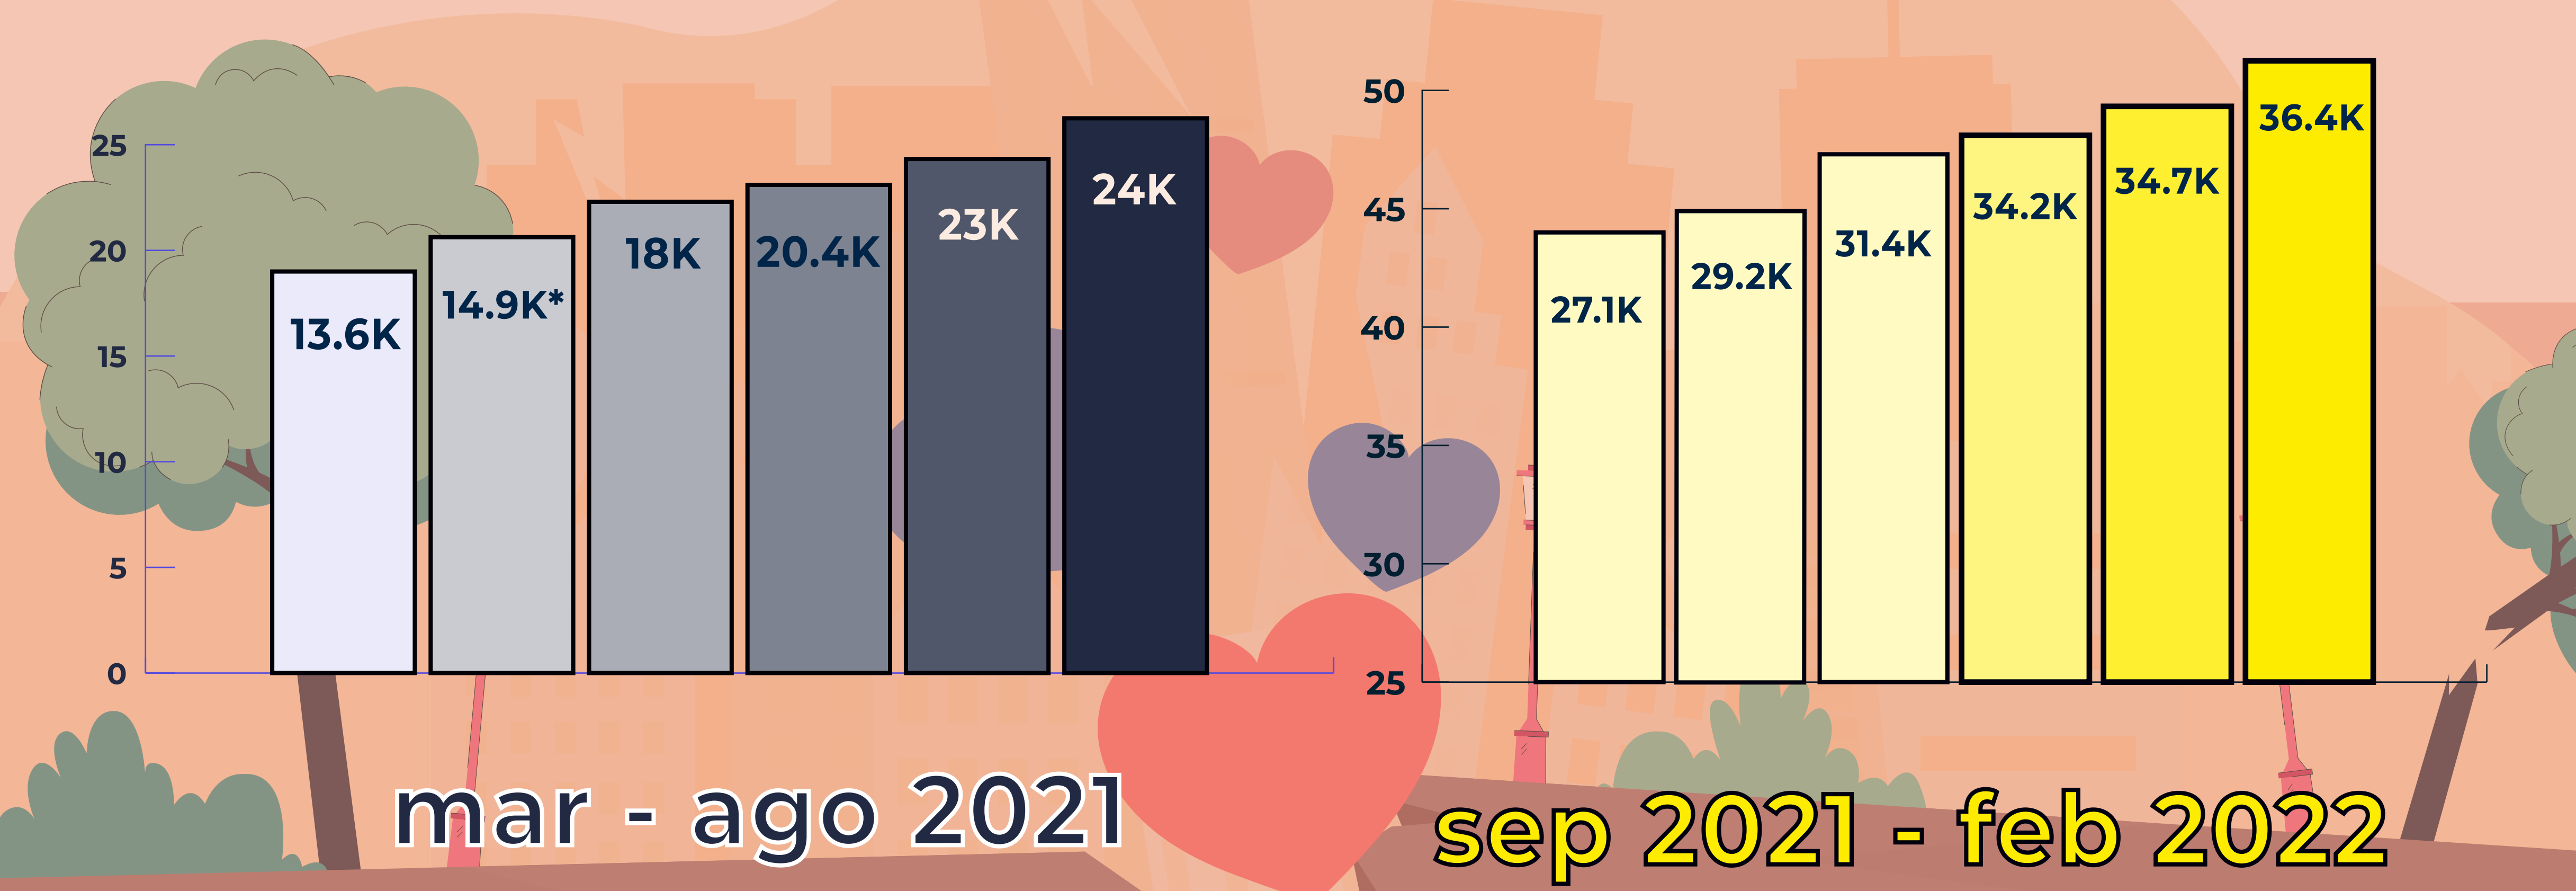

# 36,433

Visitas al portal hasta el mes de **FEBRERO 2022**

## Secciones **MÁS** Visitadas

## Comportamiento histórico de visitas 2022

\*K= 1,000 visitas

Fuente: Elaboración propia a partir de Google Analytics

Transparencia Presupuestaria

MINISTERIO DE FINANZAS PÚBLICAS