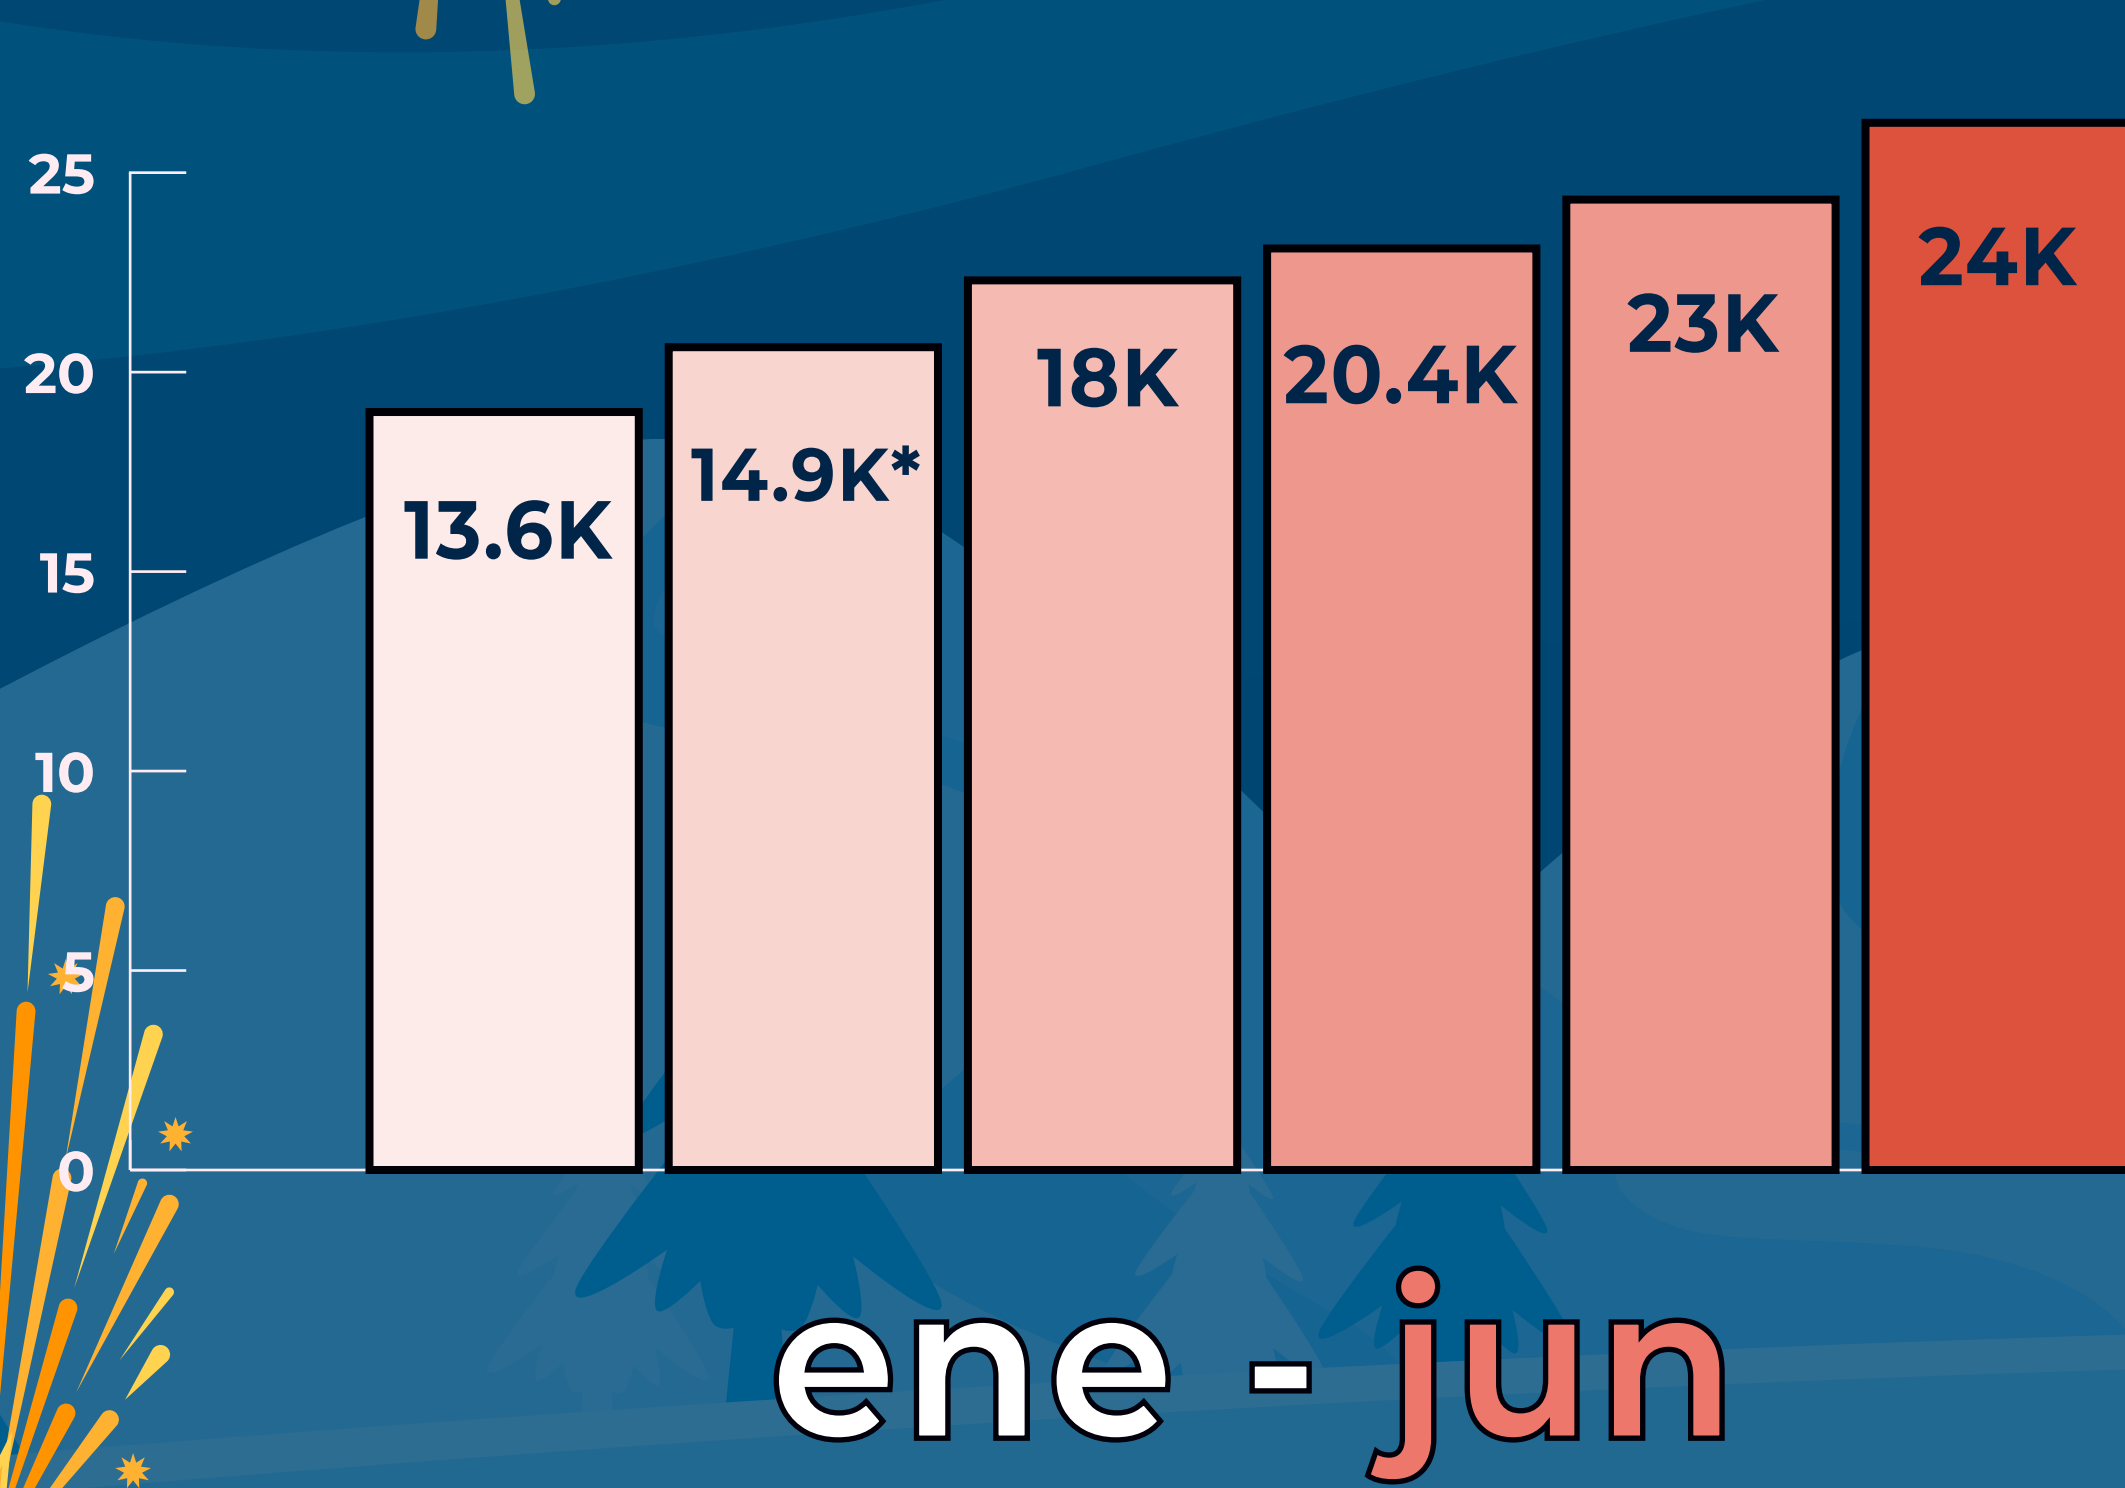

# 34,865

Visitas al portal  
hasta el mes de  
**DICIEMBRE 2021**

## Secciones MÁS Visitadas

**4**  
TOP

## Comportamiento histórico

\*K= 1,000 visitas

Fuente: Elaboración propia a partir de Google Analytics