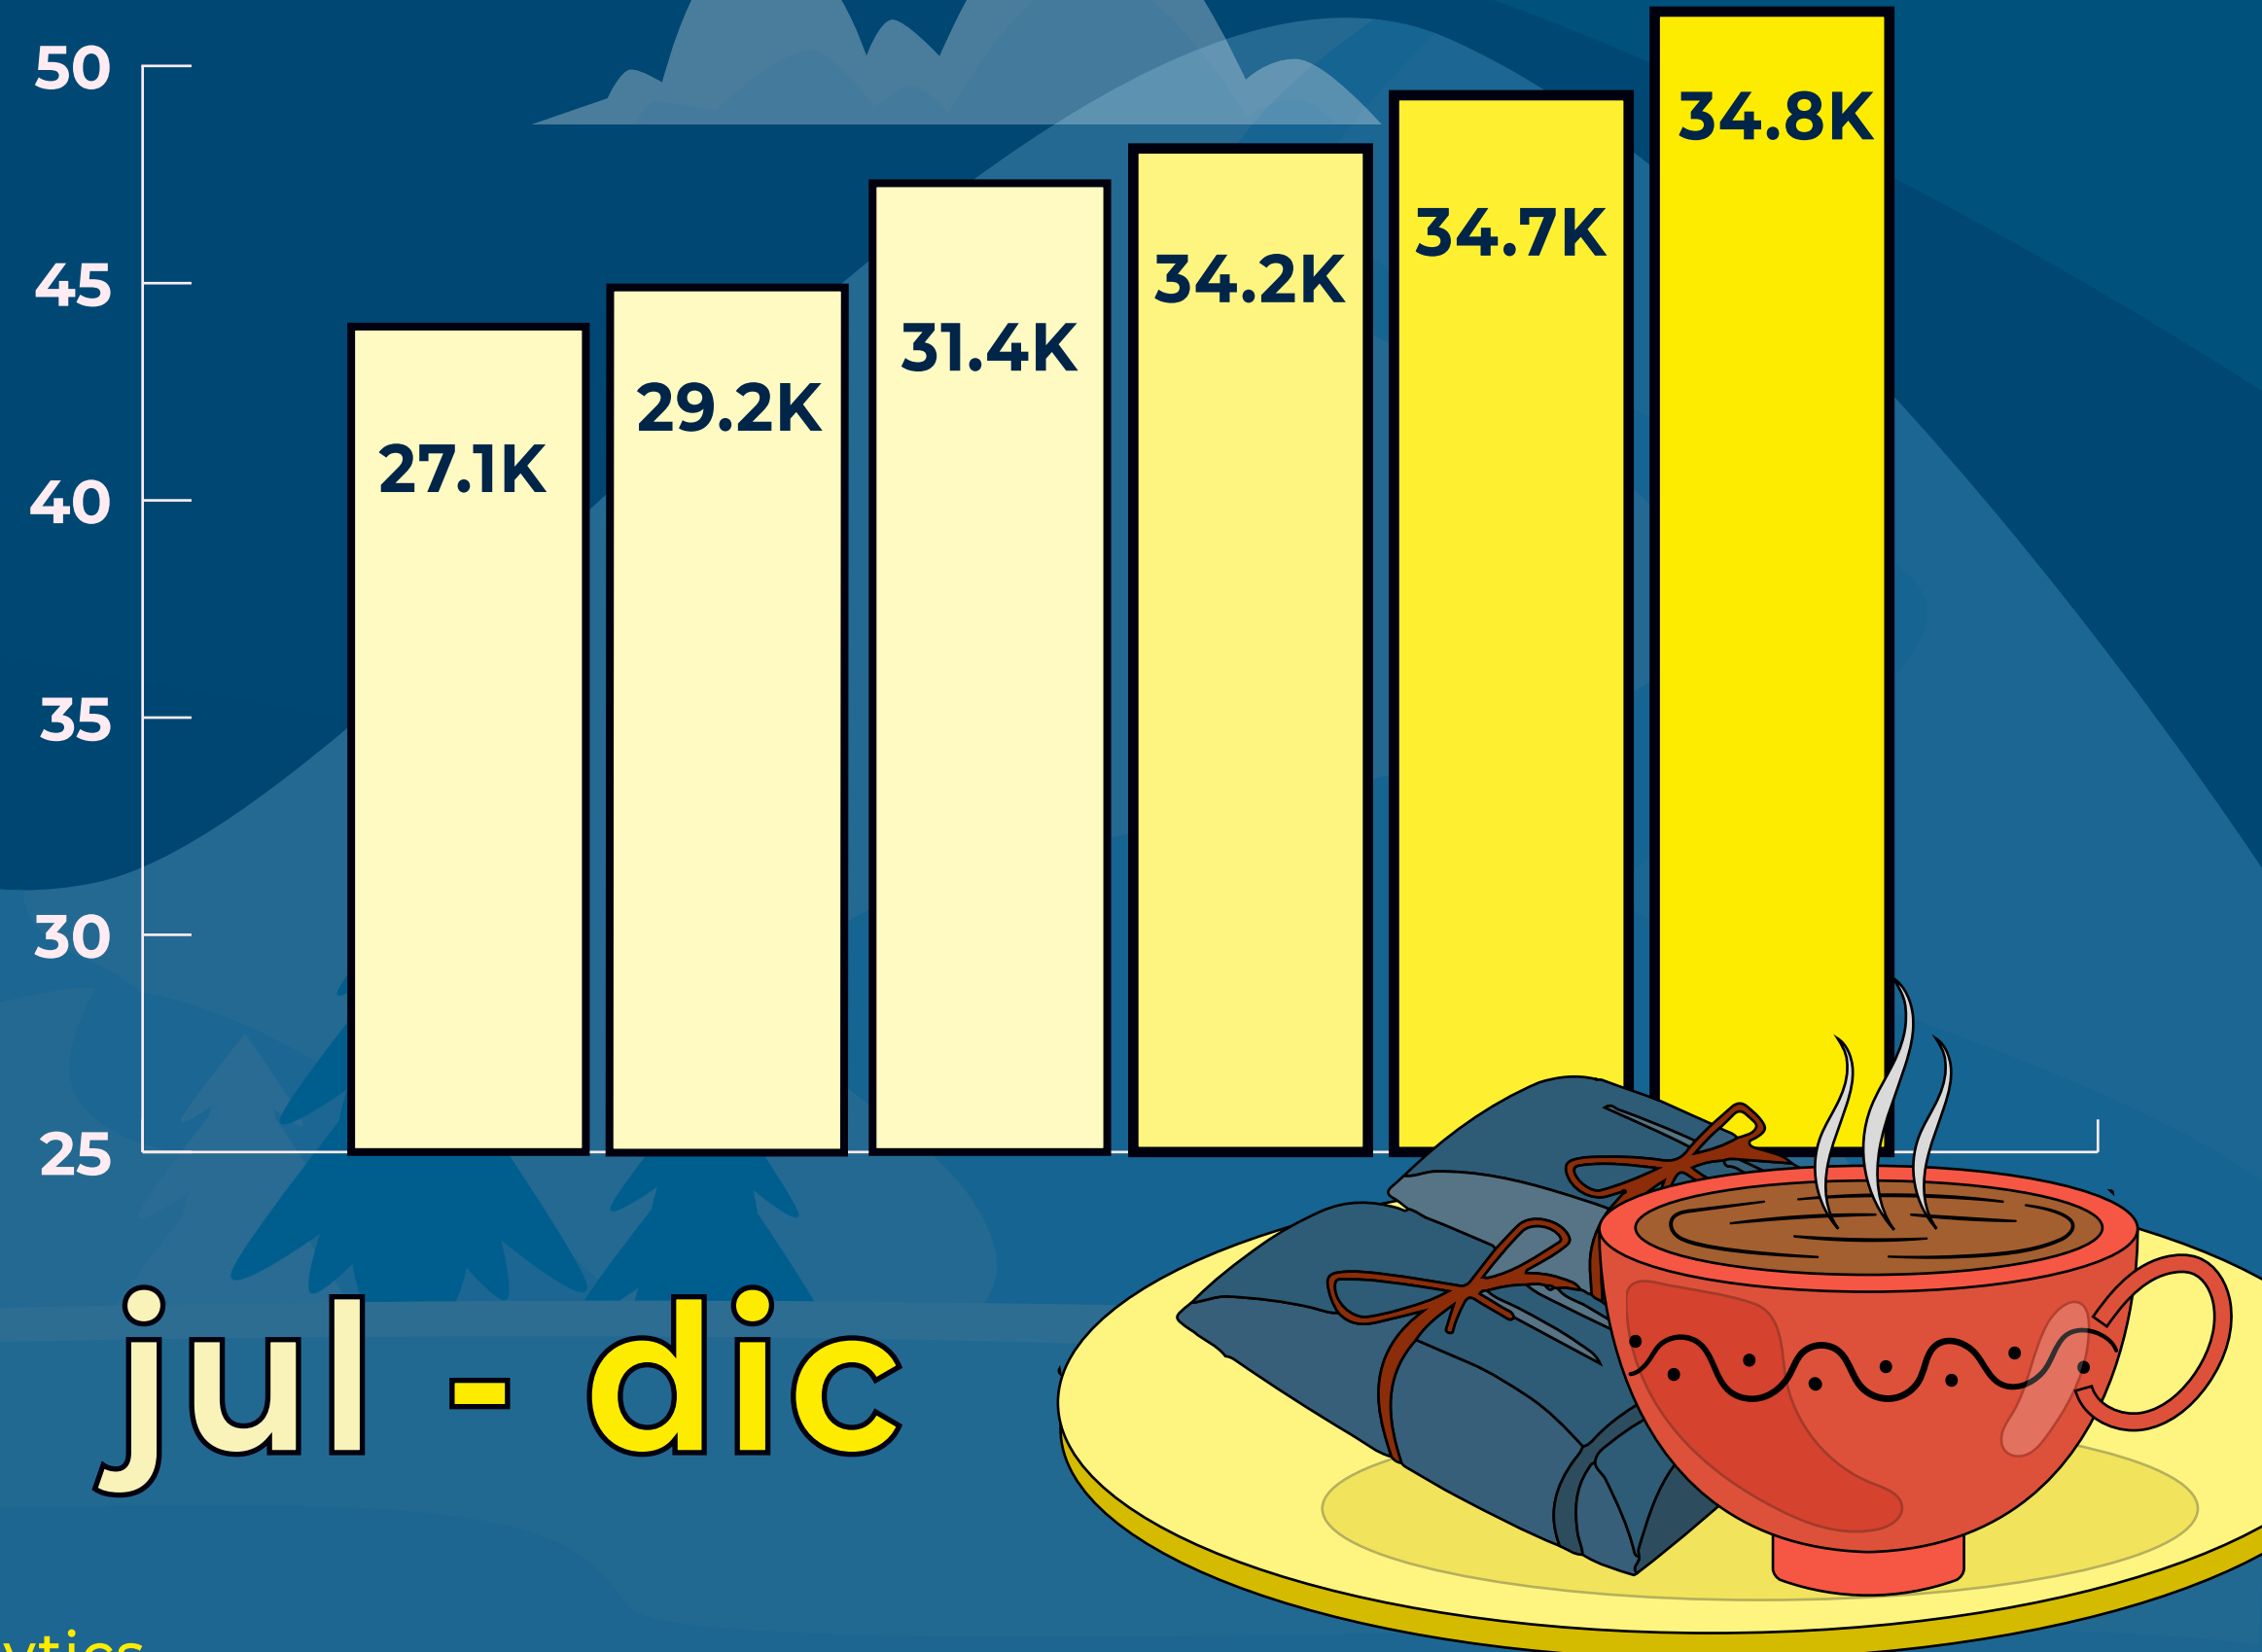

# 34,865

Visitas al portal  
hasta el mes de  
**DICIEMBRE 2021**

## Secciones MÁS Visitadas

**4**  
TOP

## Comportamiento histórico

\*K= 1,000 visitas

Fuente: Elaboración propia a partir de Google Analytics